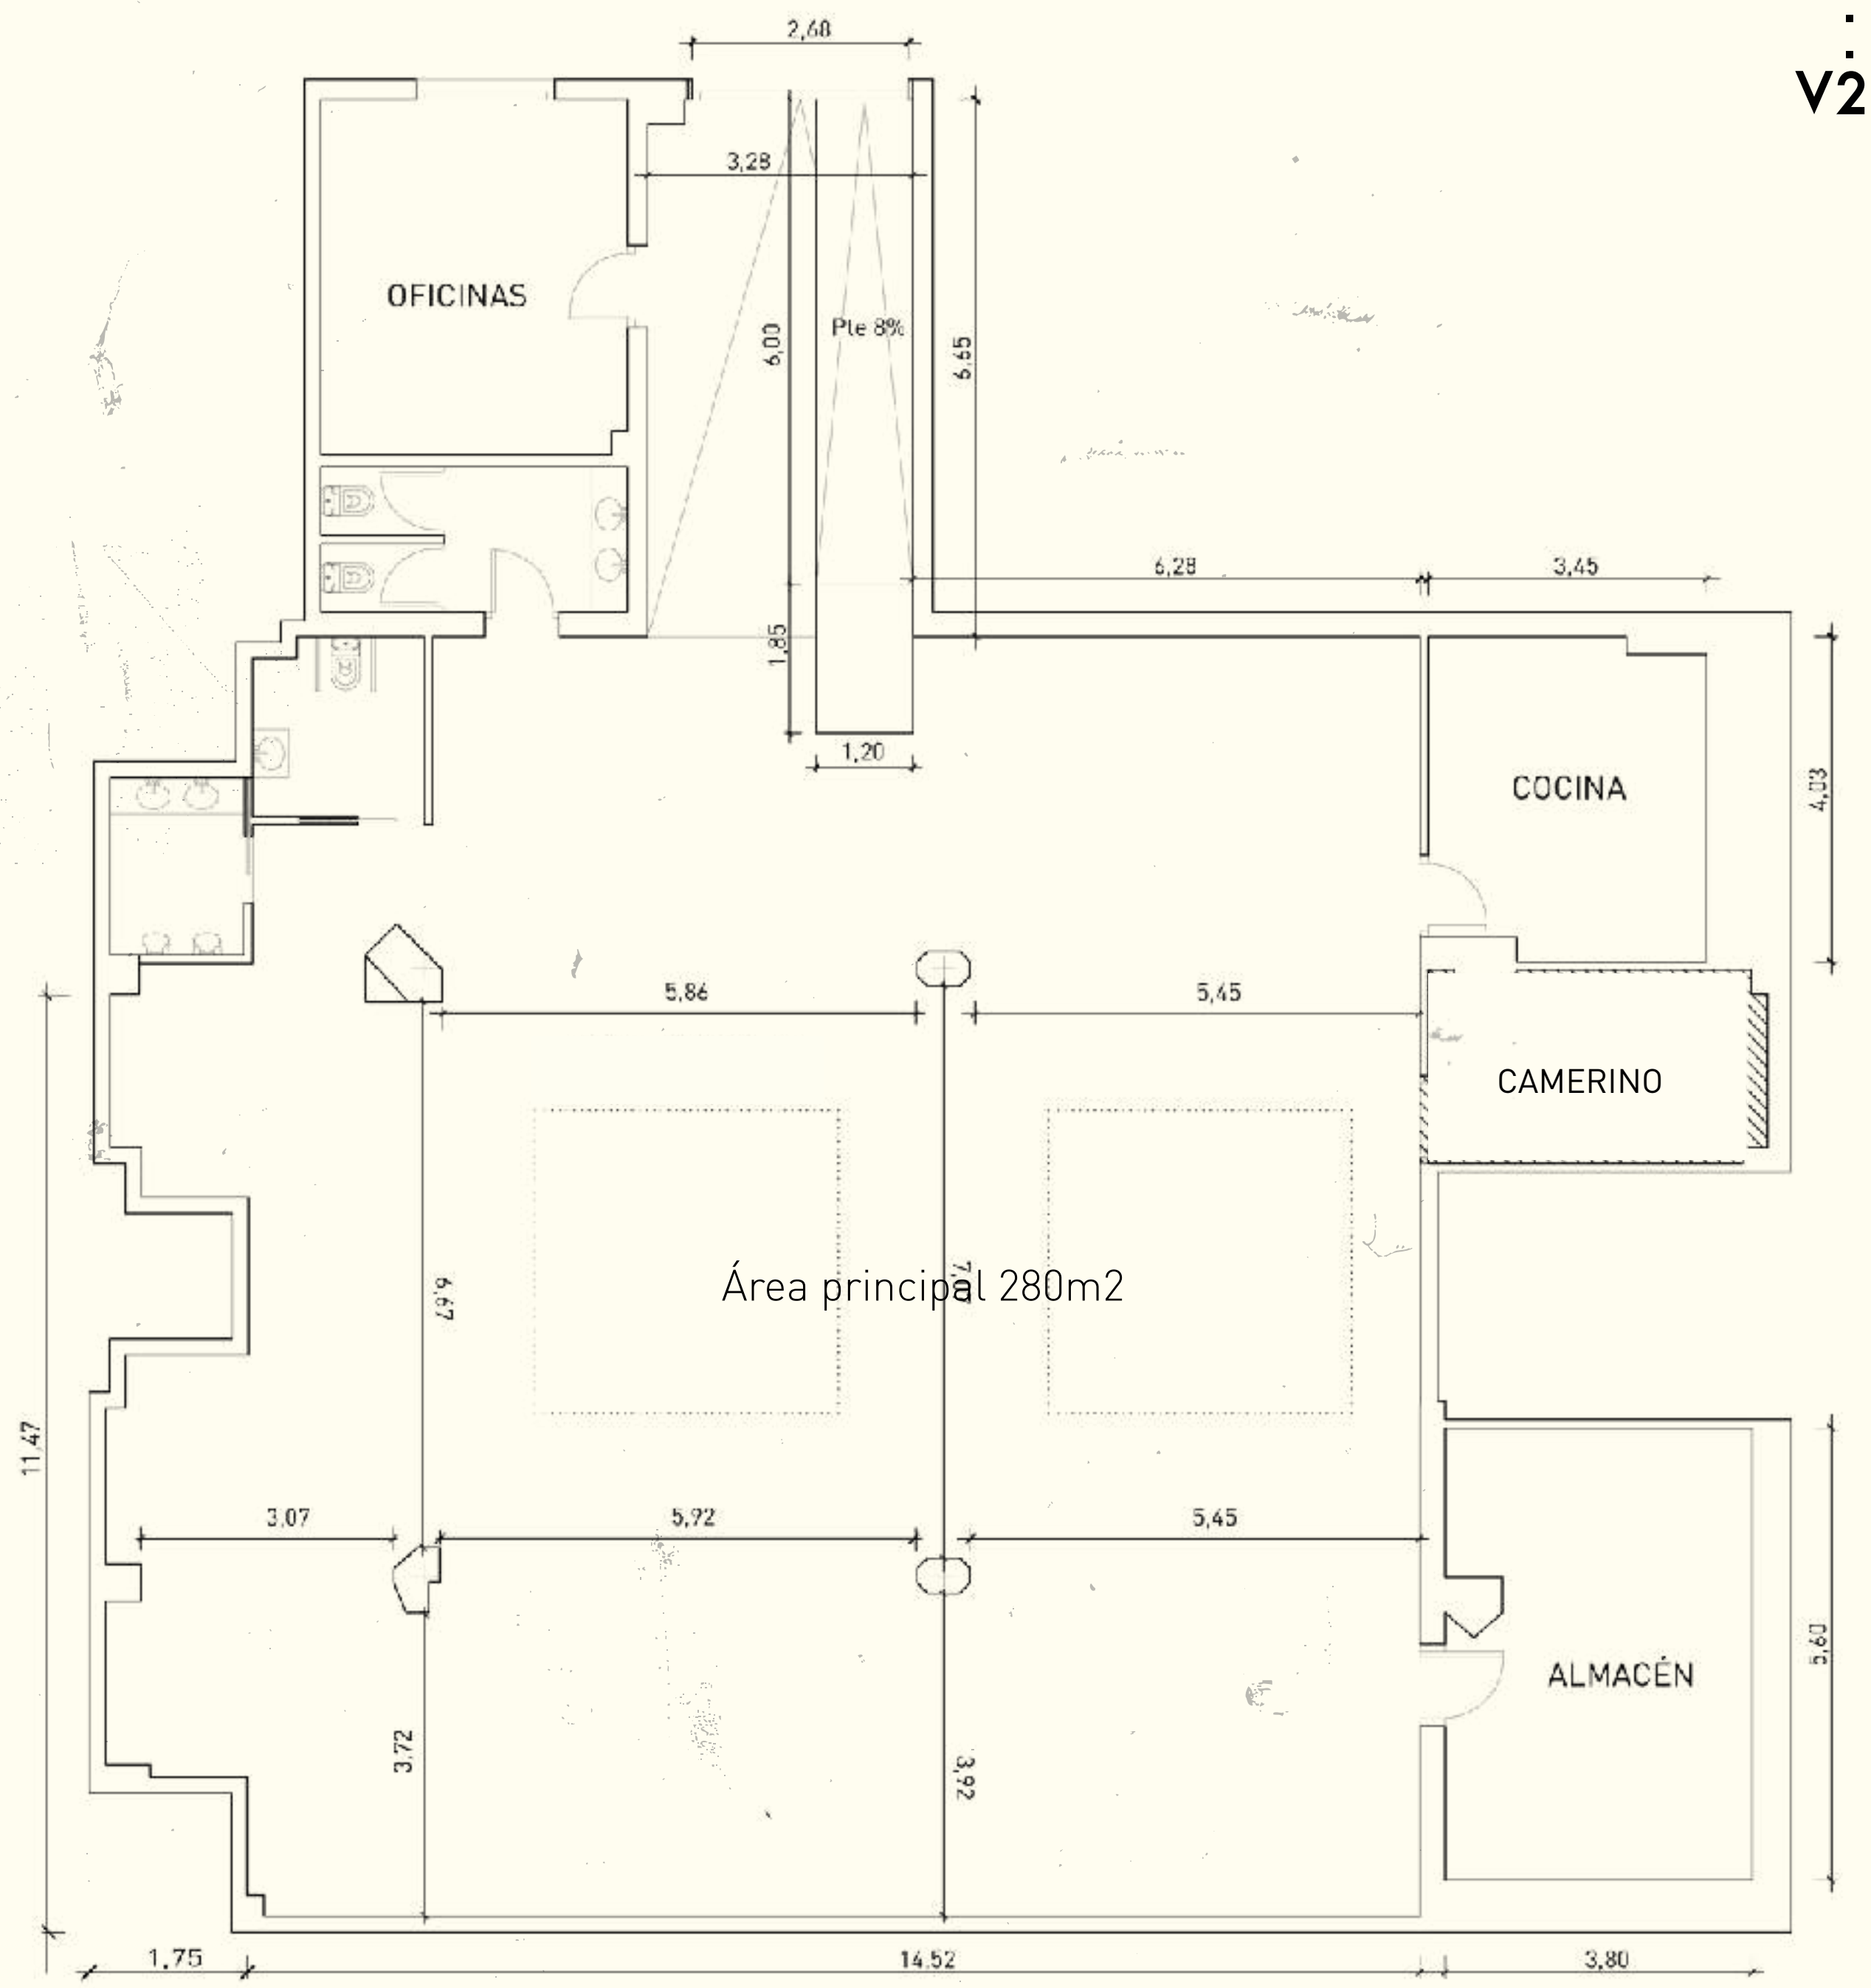

Fotografía

Vídeo

ven vuelve

**ECHA UN VISTAZO**

ALZADO 1

Aforo máximo 100 pax.

Aforo montaje teatro 100 pax

Aforo montaje teatro fondo sala 40 pax